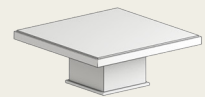

BLACK MARQUINIA - HIGH GLOSSY
With beige corallo inlay

Mod. NAPLES Technical Description

DINNING TABLE
4/6 Seats

SIZE
width 150cm
depth 150cm
height 74cm

DINNING TABLE
6/8 Seats

SIZE
width 200cm
depth 100cm
height 74cm

COFFEE TABLE

SIZE
width 100cm
depth 100cm
height 40cm

COFFEE TABLE

SIZE
width 130cm
depth 70cm
height 40cm

HALL TABLE

SIZE
width 150cm
depth 50cm
height 74cm

LAMP TABLE

SIZE
width 70cm
depth 70cm
height 50cm

SIZE
width 150cm
depth 150cm
height 74cm

DINNING TABLE
6/8 Seats

SIZE
width 200cm
depth 100cm
height 74cm

COFFEE TABLE

SIZE
width 100cm
depth 100cm
height 40cm

COFFEE TABLE

SIZE
width 130cm
depth 70cm
height 40cm