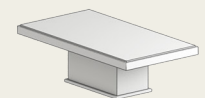

BLACK MARQUINIA - HIGH GLOSSY
With beige corallo inlay

Mod. NAPLES Technical Description

DINNING TABLE
4/6 Seats

SIZE
width 150cm
depth 150cm
height 74cm

DINNING TABLE
6/8 Seats

SIZE
width 200cm
depth 100cm
height 74cm

COFFEE TABLE

SIZE
width 100cm
depth 100cm
height 40cm

COFFEE TABLE

SIZE
width 130cm
depth 70cm
height 40cm

HALL TABLE

SIZE
width 150cm
depth 50cm
height 74cm

LAMP TABLE

SIZE
width 70cm
depth 70cm
height 50cm

SIZE
width 150cm
depth 150cm
height 74cm

DINNING TABLE
6/8 Seats

SIZE
width 200cm
depth 100cm
height 74cm

COFFEE TABLE

SIZE
width 100cm
depth 100cm
height 40cm

COFFEE TABLE

SIZE
width 130cm
depth 70cm
height 40cm