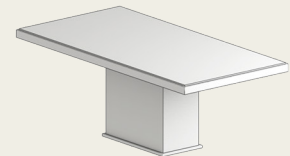

COFFEE TABLE

SIZE
width 100cm
depth 100cm
height 40cm

COFFEE TABLE

SIZE
width 130cm
depth 70cm
height 40cm

HALL TABLE

SIZE
width 150cm
depth 50cm
height 74cm

LAMP TABLE

SIZE
width 70cm
depth 70cm
height 50cm

SIZE
width 200cm
depth 100cm
height 74cm

COFFEE TABLE

SIZE
width 100cm
depth 100cm
height 40cm

COFFEE TABLE

SIZE
width 130cm
depth 70cm
height 40cm

HALL TABLE

SIZE
width 150cm
depth 50cm
height 74cm

LAMP TABLE

DINING TABLE WITH INLAY ON BASEMENT AND CONTRAST EDGE
SIZE: width 200cm - depth 100cm - height 74cm

BARI

BARI

WITH INLAY ON BASEMENT AND TOP

Available Materials

NATURAL TRAVERTINE - MATT
With walnut travertine inlay

SIZE
width 150cm
depth 150cm
height 74cm

DINNING TABLE
6/8 Seats

SIZE
width 200cm
depth 100cm
height 74cm

COFFEE TABLE

SIZE
width 100cm
depth 100cm
height 40cm

COFFEE TABLE

SIZE
width 130cm
depth 70cm
height 40cm