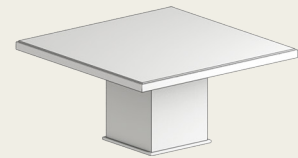

BLACK MARQUINIA - HIGH GLOSSY
With beige corallo inlay

Mod. NAPLES Technical Description

DINNING TABLE
4/6 Seats

SIZE
width 150cm
depth 150cm
height 74cm

DINNING TABLE
6/8 Seats

SIZE
width 200cm
depth 100cm
height 74cm

COFFEE TABLE

SIZE
width 100cm
depth 100cm
height 40cm

COFFEE TABLE

SIZE
width 130cm
depth 70cm
height 40cm

HALL TABLE

SIZE
width 150cm
depth 50cm
height 74cm

LAMP TABLE

SIZE
width 70cm
depth 70cm
height 50cm

SIZE
width 150cm
depth 150cm
height 74cm

DINNING TABLE
6/8 Seats

SIZE
width 200cm
depth 100cm
height 74cm

COFFEE TABLE

SIZE
width 100cm
depth 100cm
height 40cm

COFFEE TABLE

SIZE
width 130cm
depth 70cm
height 40cm