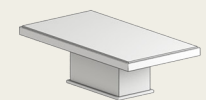

SIZE
width 150cm
depth 150cm
height 74cm

DINNING TABLE
6/8 Seats

SIZE
width 200cm
depth 100cm
height 74cm

COFFEE TABLE

SIZE
width 100cm
depth 100cm
height 40cm

COFFEE TABLE

SIZE
width 130cm
depth 70cm
height 40cm

HALL TABLE

SIZE
width 150cm
depth 50cm
height 74cm

LAMP TABLE

SIZE
width 70cm
depth 70cm
height 50cm

MCI
Marble Collection Italia

M.C.I by Mini Divani s.r.l. Viale Europa 316/2 - 51039 Quarrata (PT) - ITALY
Tel. 0208 638 0733 - Fax 0208 328 3523
Web: www.mcitalia.co
Email: info@mcitalia.co