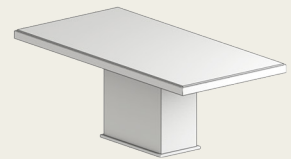

BLACK MARQUINIA - HIGH GLOSSY
With beige corallo inlay

Mod. NAPLES Technical Description

DINNING TABLE
4/6 Seats

SIZE
width 150cm
depth 150cm
height 74cm

DINNING TABLE
6/8 Seats

SIZE
width 200cm
depth 100cm
height 74cm

COFFEE TABLE

SIZE
width 100cm
depth 100cm
height 40cm

COFFEE TABLE

SIZE
width 130cm
depth 70cm
height 40cm

HALL TABLE

SIZE
width 150cm
depth 50cm
height 74cm

LAMP TABLE

SIZE
width 70cm
depth 70cm
height 50cm

SIZE
width 150cm
depth 150cm
height 74cm

DINNING TABLE
6/8 Seats

SIZE
width 200cm
depth 100cm
height 74cm

COFFEE TABLE

SIZE
width 100cm
depth 100cm
height 40cm

COFFEE TABLE

SIZE
width 130cm
depth 70cm
height 40cm