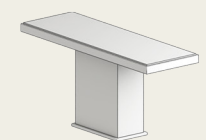

SIZE
width 150cm
depth 150cm
height 74cm

DINNING TABLE
6/8 Seats

SIZE
width 200cm
depth 100cm
height 74cm

COFFEE TABLE

SIZE
width 100cm
depth 100cm
height 40cm

COFFEE TABLE

SIZE
width 130cm
depth 70cm
height 40cm

HALL TABLE

SIZE
width 150cm
depth 50cm
height 74cm

LAMP TABLE

SIZE
width 70cm
depth 70cm
height 50cm

MCI
Marble Collection Italia

M.C.I by Mini Divani s.r.l. Viale Europa 316/2 - 51039 Quarrata (PT) - ITALY
Tel. 0208 638 0733 - Fax 0208 328 3523
Web: www.mcitalia.co
Email: info@mcitalia.co