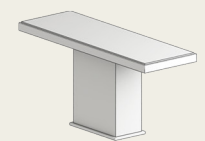

BLACK MARQUINIA - HIGH GLOSSY
With beige corallo inlay

Mod. NAPLES Technical Description

DINNING TABLE
4/6 Seats

SIZE
width 150cm
depth 150cm
height 74cm

DINNING TABLE
6/8 Seats

SIZE
width 200cm
depth 100cm
height 74cm

COFFEE TABLE

SIZE
width 100cm
depth 100cm
height 40cm

COFFEE TABLE

SIZE
width 130cm
depth 70cm
height 40cm

HALL TABLE

SIZE
width 150cm
depth 50cm
height 74cm

LAMP TABLE

SIZE
width 70cm
depth 70cm
height 50cm

SIZE
width 200cm
depth 100cm
height 74cm

COFFEE TABLE

SIZE
width 100cm
depth 100cm
height 40cm

COFFEE TABLE

SIZE
width 130cm
depth 70cm
height 40cm

HALL TABLE

SIZE
width 150cm
depth 50cm
height 74cm

LAMP TABLE