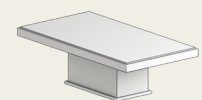

COFFEE TABLE

SIZE
width 100cm
depth 100cm
height 40cm

COFFEE TABLE

SIZE
width 130cm
depth 70cm
height 40cm

HALL TABLE

SIZE
width 150cm
depth 50cm
height 74cm

LAMP TABLE

SIZE
width 70cm
depth 70cm
height 50cm

WALLNUT TRAVERTINE - MATT
With beige corallo inlay

BLACK MARQUINIA - HIGH GLOSSY
With beige corallo inlay

Mod. ROMA Technical Description

DINNING TABLE
4/6 Seats

SIZE
width 150cm
depth 150cm
height 74cm

DINNING TABLE
6/8 Seats

SIZE
width 200cm
depth 100cm
height 74cm

COFFEE TABLE

SIZE
width 100cm
depth 100cm
height 40cm

COFFEE TABLE

SIZE
width 130cm
depth 70cm
height 40cm

HALL TABLE

SIZE
width 150cm
depth 50cm
height 74cm

LAMP TABLE