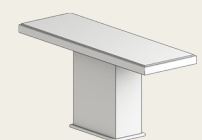

COFFEE TABLE

SIZE
width 100cm
depth 100cm
height 40cm

COFFEE TABLE

SIZE
width 130cm
depth 70cm
height 40cm

HALL TABLE

SIZE
width 150cm
depth 50cm
height 74cm

LAMP TABLE

SIZE
width 70cm
depth 70cm
height 50cm

SIZE
width 200cm
depth 100cm
height 74cm

COFFEE TABLE

SIZE
width 100cm
depth 100cm
height 40cm

COFFEE TABLE

SIZE
width 130cm
depth 70cm
height 40cm

HALL TABLE

SIZE
width 150cm
depth 50cm
height 74cm

LAMP TABLE