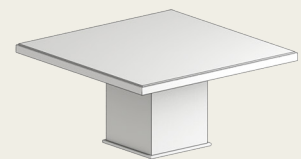

COFFEE TABLE

SIZE
width 100cm
depth 100cm
height 40cm

COFFEE TABLE

SIZE
width 130cm
depth 70cm
height 40cm

HALL TABLE

SIZE
width 150cm
depth 50cm
height 74cm

LAMP TABLE

SIZE
width 70cm
depth 70cm
height 50cm

WALLNUT TRAVERTINE - MATT
With beige corallo inlay

BLACK MARQUINIA - HIGH GLOSSY
With beige corallo inlay

Mod. ROMA Technical Description

DINNING TABLE
4/6 Seats

SIZE
width 150cm
depth 150cm
height 74cm

DINNING TABLE
6/8 Seats

SIZE
width 200cm
depth 100cm
height 74cm

COFFEE TABLE

SIZE
width 100cm
depth 100cm
height 40cm

COFFEE TABLE

SIZE
width 130cm
depth 70cm
height 40cm

HALL TABLE

SIZE
width 150cm
depth 50cm
height 74cm

LAMP TABLE