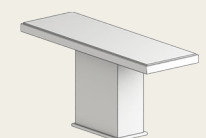

SIZE
width 200cm
depth 100cm
height 74cm

COFFEE TABLE

SIZE
width 100cm
depth 100cm
height 40cm

COFFEE TABLE

SIZE
width 130cm
depth 70cm
height 40cm

HALL TABLE

SIZE
width 150cm
depth 50cm
height 74cm

LAMP TABLE

SIZE
width 150cm
depth 150cm
height 74cm

DINNING TABLE
6/8 Seats

SIZE
width 200cm
depth 100cm
height 74cm

COFFEE TABLE

SIZE
width 100cm
depth 100cm
height 40cm

COFFEE TABLE

SIZE
width 130cm
depth 70cm
height 40cm