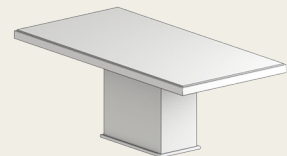

COFFEE TABLE

SIZE
width 100cm
depth 100cm
height 40cm

COFFEE TABLE

SIZE
width 130cm
depth 70cm
height 40cm

HALL TABLE

SIZE
width 150cm
depth 50cm
height 74cm

LAMP TABLE

SIZE
width 70cm
depth 70cm
height 50cm

WALLNUT TRAVERTINE - MATT
With beige corallo inlay

BLACK MARQUINIA - HIGH GLOSSY
With beige corallo inlay

Mod. ROMA Technical Description

DINNING TABLE
4/6 Seats

SIZE
width 150cm
depth 150cm
height 74cm

DINNING TABLE
6/8 Seats

SIZE
width 200cm
depth 100cm
height 74cm

COFFEE TABLE

SIZE
width 100cm
depth 100cm
height 40cm

COFFEE TABLE

SIZE
width 130cm
depth 70cm
height 40cm

HALL TABLE

SIZE
width 150cm
depth 50cm
height 74cm

LAMP TABLE