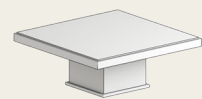

COFFEE TABLE

SIZE
width 100cm
depth 100cm
height 40cm

COFFEE TABLE

SIZE
width 130cm
depth 70cm
height 40cm

HALL TABLE

SIZE
width 150cm
depth 50cm
height 74cm

LAMP TABLE

SIZE
width 70cm
depth 70cm
height 50cm

WALLNUT TRAVERTINE - MATT
With beige corallo inlay

BLACK MARQUINIA - HIGH GLOSSY
With beige corallo inlay

Mod. ROMA Technical Description

DINNING TABLE
4/6 Seats

SIZE
width 150cm
depth 150cm
height 74cm

DINNING TABLE
6/8 Seats

SIZE
width 200cm
depth 100cm
height 74cm

COFFEE TABLE

SIZE
width 100cm
depth 100cm
height 40cm

COFFEE TABLE

SIZE
width 130cm
depth 70cm
height 40cm

HALL TABLE

SIZE
width 150cm
depth 50cm
height 74cm

LAMP TABLE